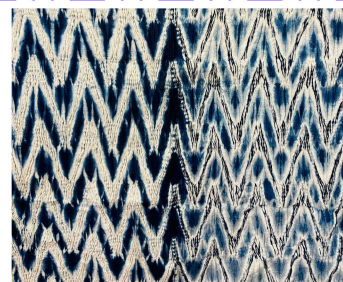

#### (仮) 藍染めに魅せられて～なみ工房の仲間たち

内容：豊田市民芸館講座「絞り染・藍染め講座」講師の  
加藤南美子氏とその仲間の藍染め作品を紹介

会期：9月23日(金・祝)～12月4日(日)

加藤 南美子 綾波